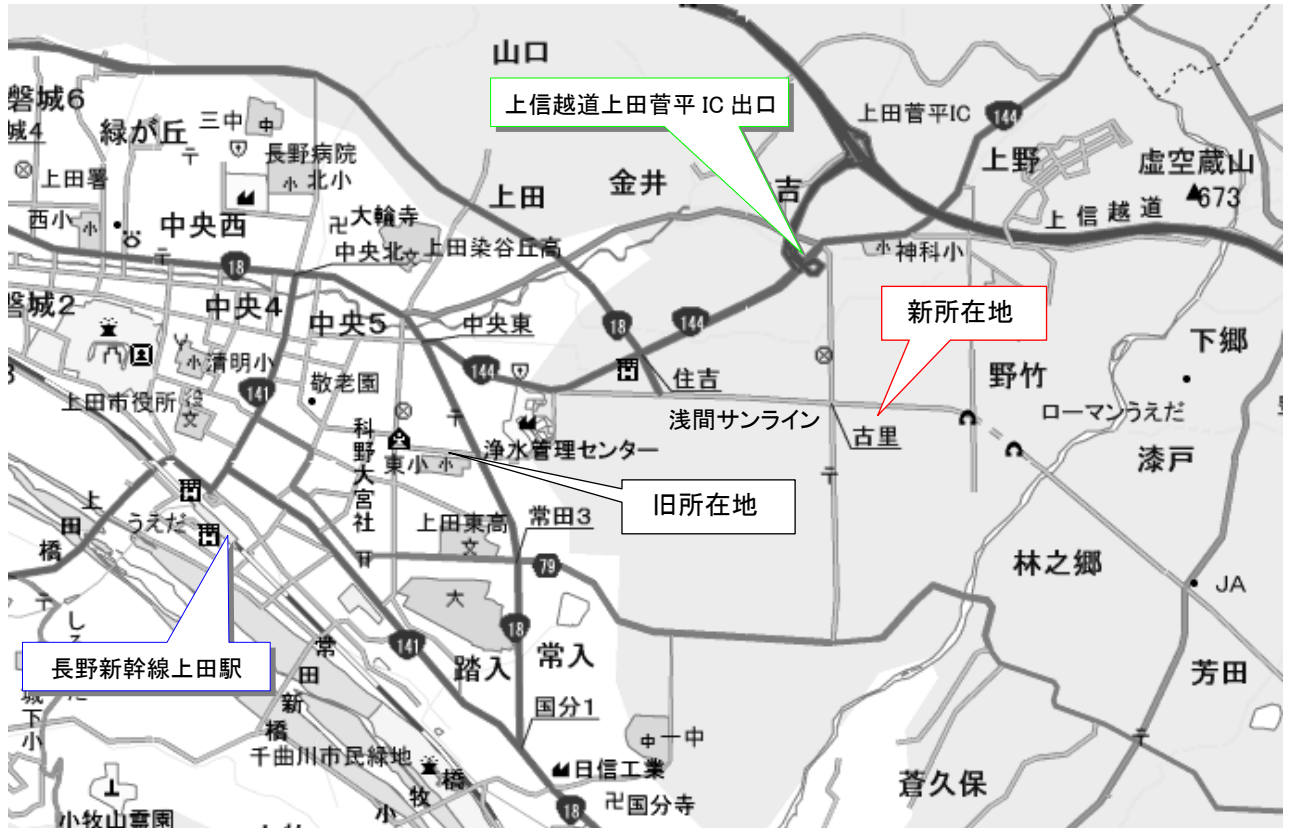

WITTENSTEIN

ヴィッテンシュタイン・ターナリー株式会社 本社・上田事務所 近郊地図

上信越道上田菅平IC 出口から 1.2km 車で3分（インター出口、左側「菅平」方面へ下り、一つ目の信号を右折すると「古里」の信号方面となります。） 長野新幹線上田駅から約 4.5km 車で約 15 分

拡大図 「古里」交差点から 東へ約 200m